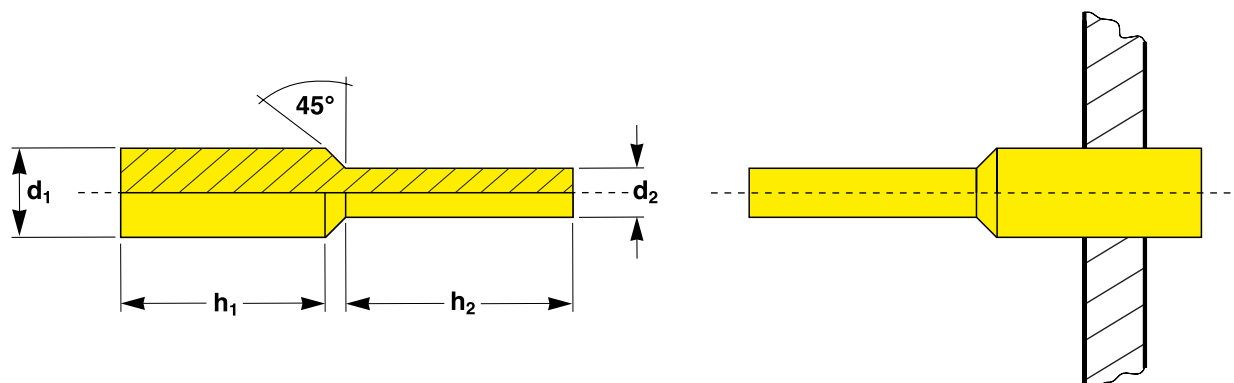

### DIMENSIONS

Toutes les dimensions en mm

Dimensions				Shore A	UV	Références
d <sub>1</sub>	d <sub>2</sub>	h <sub>1</sub>	h <sub>2</sub>			
1.57	1.17	9.53	8.56	55	500	EPS 306 / 00157-00117
1.57	1.02	12.70	12.70	55	500	EPS 306 / 00157-00102
1.60	1.14	15.88	15.88	55	500	EPS 306 / 00160-00114
1.70	1.19	15.88	15.49	55	500	EPS 306 / 00170-00119
1.85	1.17	15.54	14.99	55	500	EPS 306 / 00185-00117
2.03	1.14	25.40	25.40	55	500	EPS 306 / 00203-00114
2.31	1.32	15.88	15.88	55	500	EPS 306 / 00231-00132
2.31	1.32	25.40	25.40	55	500	EPS 306 / 00231-00132-02
2.36	1.27	15.88	15.88	55	500	EPS 306 / 00236-00127
2.36	1.60	17.78	17.78	55	500	EPS 306 / 00236-00160
2.41	1.32	25.40	25.40	55	500	EPS 306 / 00241-00132
2.64	1.57	15.88	15.88	50	500	EPS 306 / 00264-00157
2.67	2.08	25.40	25.40	50	500	EPS 306 / 00267-00208
2.77	1.57	15.88	15.88	50	500	EPS 306 / 00277-00157
2.77	1.57	25.40	25.40	50	500	EPS 306 / 00277-00157-02
3.00	2.08	25.40	25.40	50	500	EPS 306 / 00300-00208
3.18	1.57	15.88	15.88	50	500	EPS 306 / 00318-00157
3.30	2.36	15.88	17.78	50	500	EPS 306 / 00330-00236
3.30	2.36	25.40	25.40	50	500	EPS 306 / 00330-00236-02
3.56	2.16	15.88	14.17	50	500	EPS 306 / 00356-00216
3.61	2.29	31.75	31.75	50	500	EPS 306 / 00316-00229
3.91	1.57	15.88	15.88	50	500	EPS 306 / 00391-00157
3.96	1.57	15.88	19.05	50	500	EPS 306 / 00396-00157
3.96	2.36	31.75	31.75	50	500	EPS 306 / 00396-00236
4.01	2.08	25.40	25.40	50	500	EPS 306 / 00401-00208
4.01	2.08	31.75	31.75	50	500	EPS 306 / 00401-00208-02
4.01	2.36	38.10	38.10	50	500	EPS 306 / 00401-00236
4.06	2.39	19.81	19.81	50	500	EPS 306 / 00401-00239
4.11	2.44	15.88	14.76	50	500	EPS 306 / 00411-00244
4.45	3.12	31.75	31.75	50	500	EPS 306 / 00445-00312
4.75	2.79	15.88	15.88	50	500	EPS 306 / 00475-00279
4.83	3.56	31.75	31.75	50	500	EPS 306 / 00483-00356
4.83	2.79	57.15	57.15	50	500	EPS 306 / 00483-00279
4.95	2.79	15.88	15.88	50	500	EPS 306 / 00495-00279