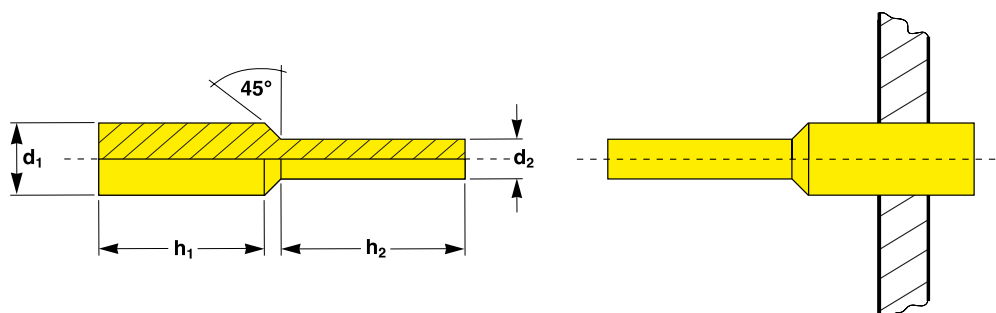

DIMENSIONS

Toutes les dimensions en mm

Dimensions				Shore A	UV	Références
d₁	d₂	h₁	h₂			
4.95	2.79	25.40	25.40	50	500	EPS 306 / 00495-00279-02
4.95	3.18	31.75	31.75	50	500	EPS 306 / 00495-00318
5.00	2.79	25.40	25.40	50	500	EPS 306 / 00500-00279
5.54	3.30	25.40	25.40	50	500	EPS 306 / 00554-00330
5.54	3.30	31.75	31.75	50	500	EPS 306 / 00554-00330-02
5.72	3.18	25.40	25.40	50	500	EPS 306 / 00572-00318
5.99	4.50	10.16	10.16	50	500	EPS 306 / 00599-00450
5.99	4.19	31.75	31.75	50	500	EPS 306 / 00599-00419
6.20	4.32	31.75	31.75	50	500	EPS 306 / 00620-00432
6.35	3.18	31.75	31.75	50	500	EPS 306 / 00635-00318
6.53	3.30	25.40	25.40	50	500	EPS 306 / 00653-00330
6.53	3.30	31.75	31.75	50	500	EPS 306 / 00653-00330-02
6.60	3.30	25.40	25.40	50	500	EPS 306 / 00660-00330
6.73	4.72	31.75	31.75	50	500	EPS 306 / 00673-00472
6.99	3.18	23.80	23.37	50	500	EPS 306 / 00699-00318
6.99	3.71	50.80	50.80	50	500	EPS 306 / 00699-00371
7.14	3.51	25.40	25.40	50	500	EPS 306 / 00714-00351
7.14	3.51	31.75	31.75	50	500	EPS 306 / 00714-00351-02
7.50	4.50	30.00	30.00	50	500	EPS 306 / 00750-00450
7.92	3.73	25.40	25.40	50	500	EPS 306 / 00792-00373
7.92	3.86	31.75	31.75	50	500	EPS 306 / 00792-00386
8.03	3.86	25.40	21.59	50	500	EPS 306 / 00803-00386
8.43	6.35	28.58	20.29	50	500	EPS 306 / 00843-00635
8.46	6.38	19.23	26.67	50	500	EPS 306 / 00846-00638
8.51	3.89	25.40	25.40	50	500	EPS 306 / 00851-00389
8.51	3.89	31.75	31.75	50	500	EPS 306 / 00851-00389-02
8.89	4.90	22.86	25.40	50	500	EPS 306 / 00889-00490
9.02	3.99	25.40	25.40	50	250	EPS 306 / 00902-00399
9.40	4.07	30.00	30.00	50	250	EPS 306 / 00940-00407
9.53	3.99	25.40	25.40	50	250	EPS 306 / 00953-00399
9.53	4.75	31.75	31.75	50	250	EPS 306 / 00953-00475
9.75	3.91	25.40	25.40	50	250	EPS 306 / 00975-00391
9.75	3.91	31.75	31.75	50	250	EPS 306 / 00975-00391-02
9.75	3.91	50.80	50.80	50	250	EPS 306 / 00975-00391-03
9.86	3.99	25.40	25.40	50	250	EPS 306 / 00986-00399
10.16	3.99	12.70	12.70	45	250	EPS 306 / 01016-00399
10.16	3.99	25.40	25.40	45	250	EPS 306 / 01016-00399-02
10.36	4.85	25.63	25.40	45	250	EPS 306 / 01036-00485
10.52	3.99	13.34	19.18	45	250	EPS 306 / 01052-00399
10.52	3.99	25.40	25.40	45	250	EPS 306 / 01052-00399-02
11.10	7.62	38.10	38.10	45	250	EPS 306 / 01110-00762
11.18	6.60	25.40	25.40	45	250	EPS 306 / 01118-00660
11.18	3.99	50.80	50.80	45	250	EPS 306 / 01118-00399
11.28	6.48	25.40	25.15	45	250	EPS 306 / 01128-00648

Pour toutes dimensions non indiquées ci-dessus, merci de nous contacter.

PROTEC se réserve le droit de changer ou d'améliorer les produits et spécifications à tout moment.